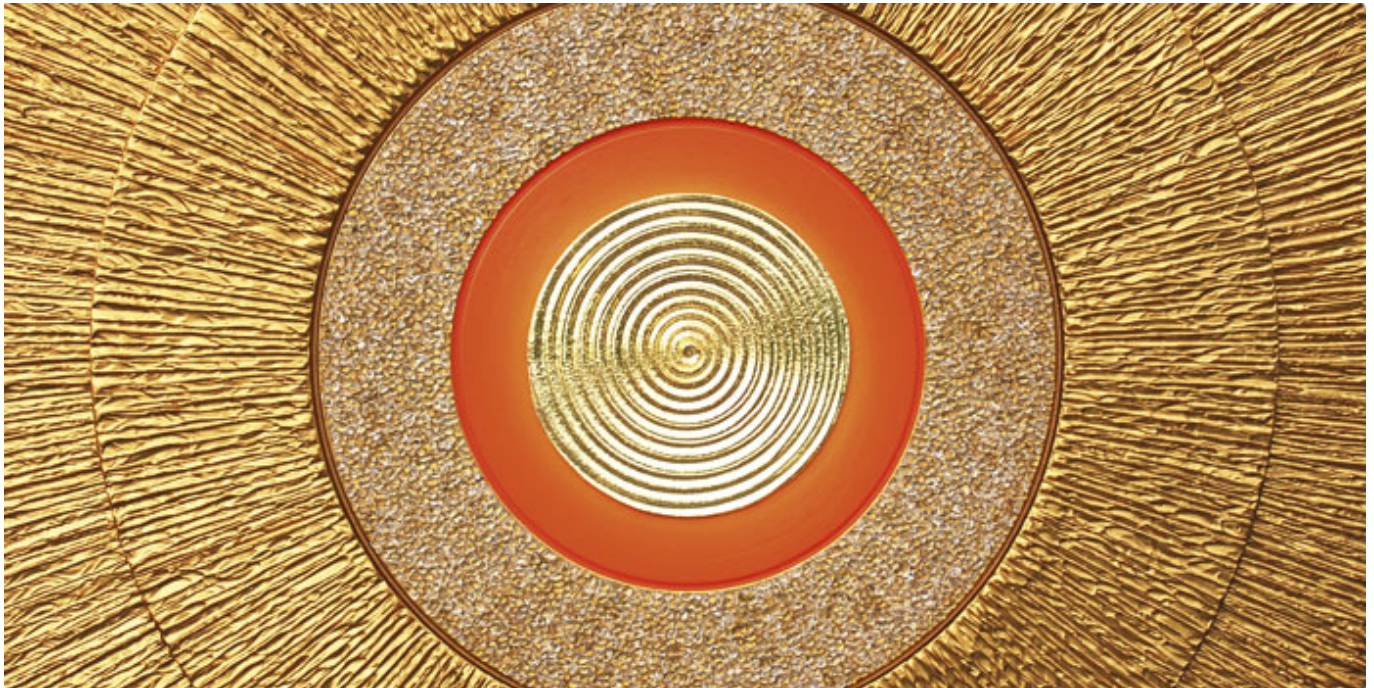

Bilder-Ausstellung mit dem Künstler Seylech

Neue Ausstellung im Yogastudio Luzern: Kraftvolle Kristallsonnen zum betrachten und zum erwerben.

„Den lichtvollen Aspekt der Sonne in der Kunst wahrnehmbar und fühlbar zu machen, ist mir ein inniges Anliegen.

Ein Feld voller Sonnenblumen, ein reifes Kornfeld, flüssiger Honig - dies zu erleben, sind für mich erhebende Momente des Gewahrseins der Liebe des Schöpfers. Dieses erhabene Gefühl schöpferischer Präsenz in Kunst zu giessen, ist meine Passion.“